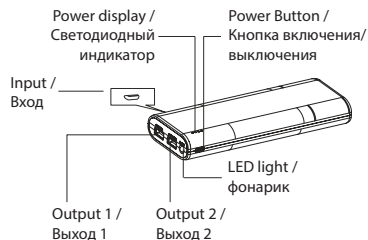

### УСТРОЙСТВО И ЦЕНТРЫ УПРАВЛЕНИЯ

**LED Indicator** - Светодиодный индикатор  
**Power Button** - Кнопка включения/выключения  
**Input** - Micro USB разъем для подключения зарядного устройства  
**Out1** - 1A USB разъем для подключения мобильного устройства  
**Out2** - 2A USB разъем для подключения мобильного устройства  
**LED** - встроенный фонарик