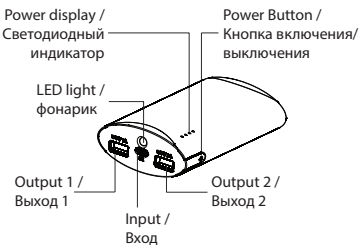

УСТРОЙСТВО И ЦЕНТРЫ УПРАВЛЕНИЯ

LED Indicator - Светодиодный индикатор
Power Button - Кнопка включения/выключения
Input - Micro USB разъем для подключения зарядного устройства
Out1 - 1A USB разъем для подключения мобильного устройства
Out2 - 2A USB разъем для подключения мобильного устройства
LED - встроенный фонарик